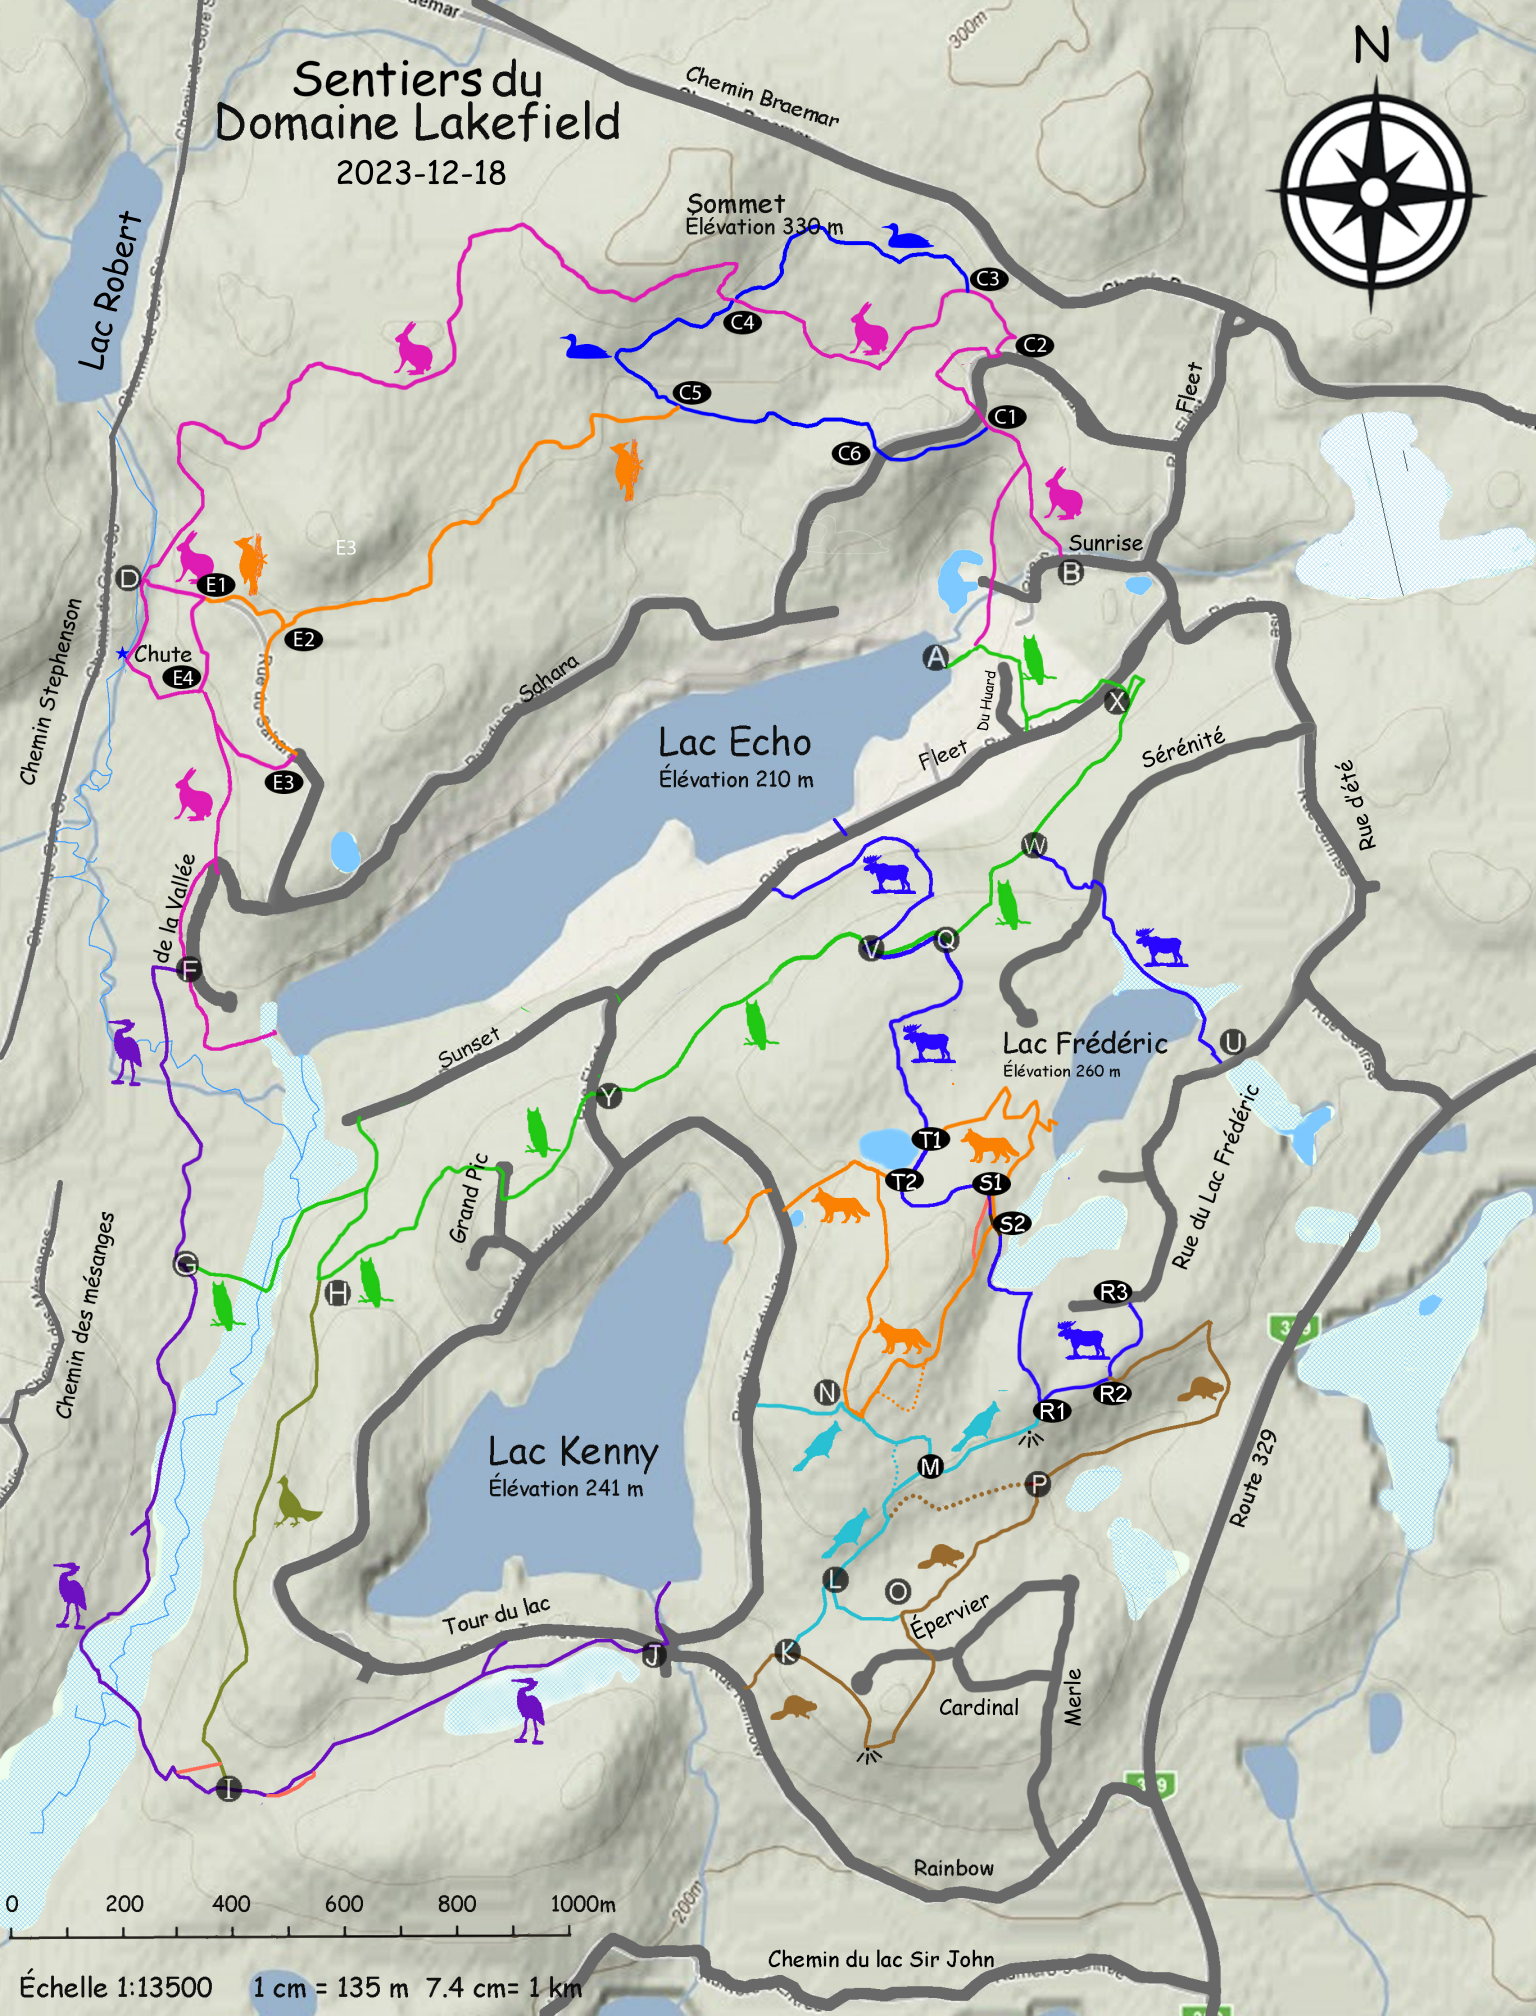

Sentiers du Domaine Lakefield

2023-12-18

Échelle 1:13500 1 cm = 135 m 7.4 cm = 1 km