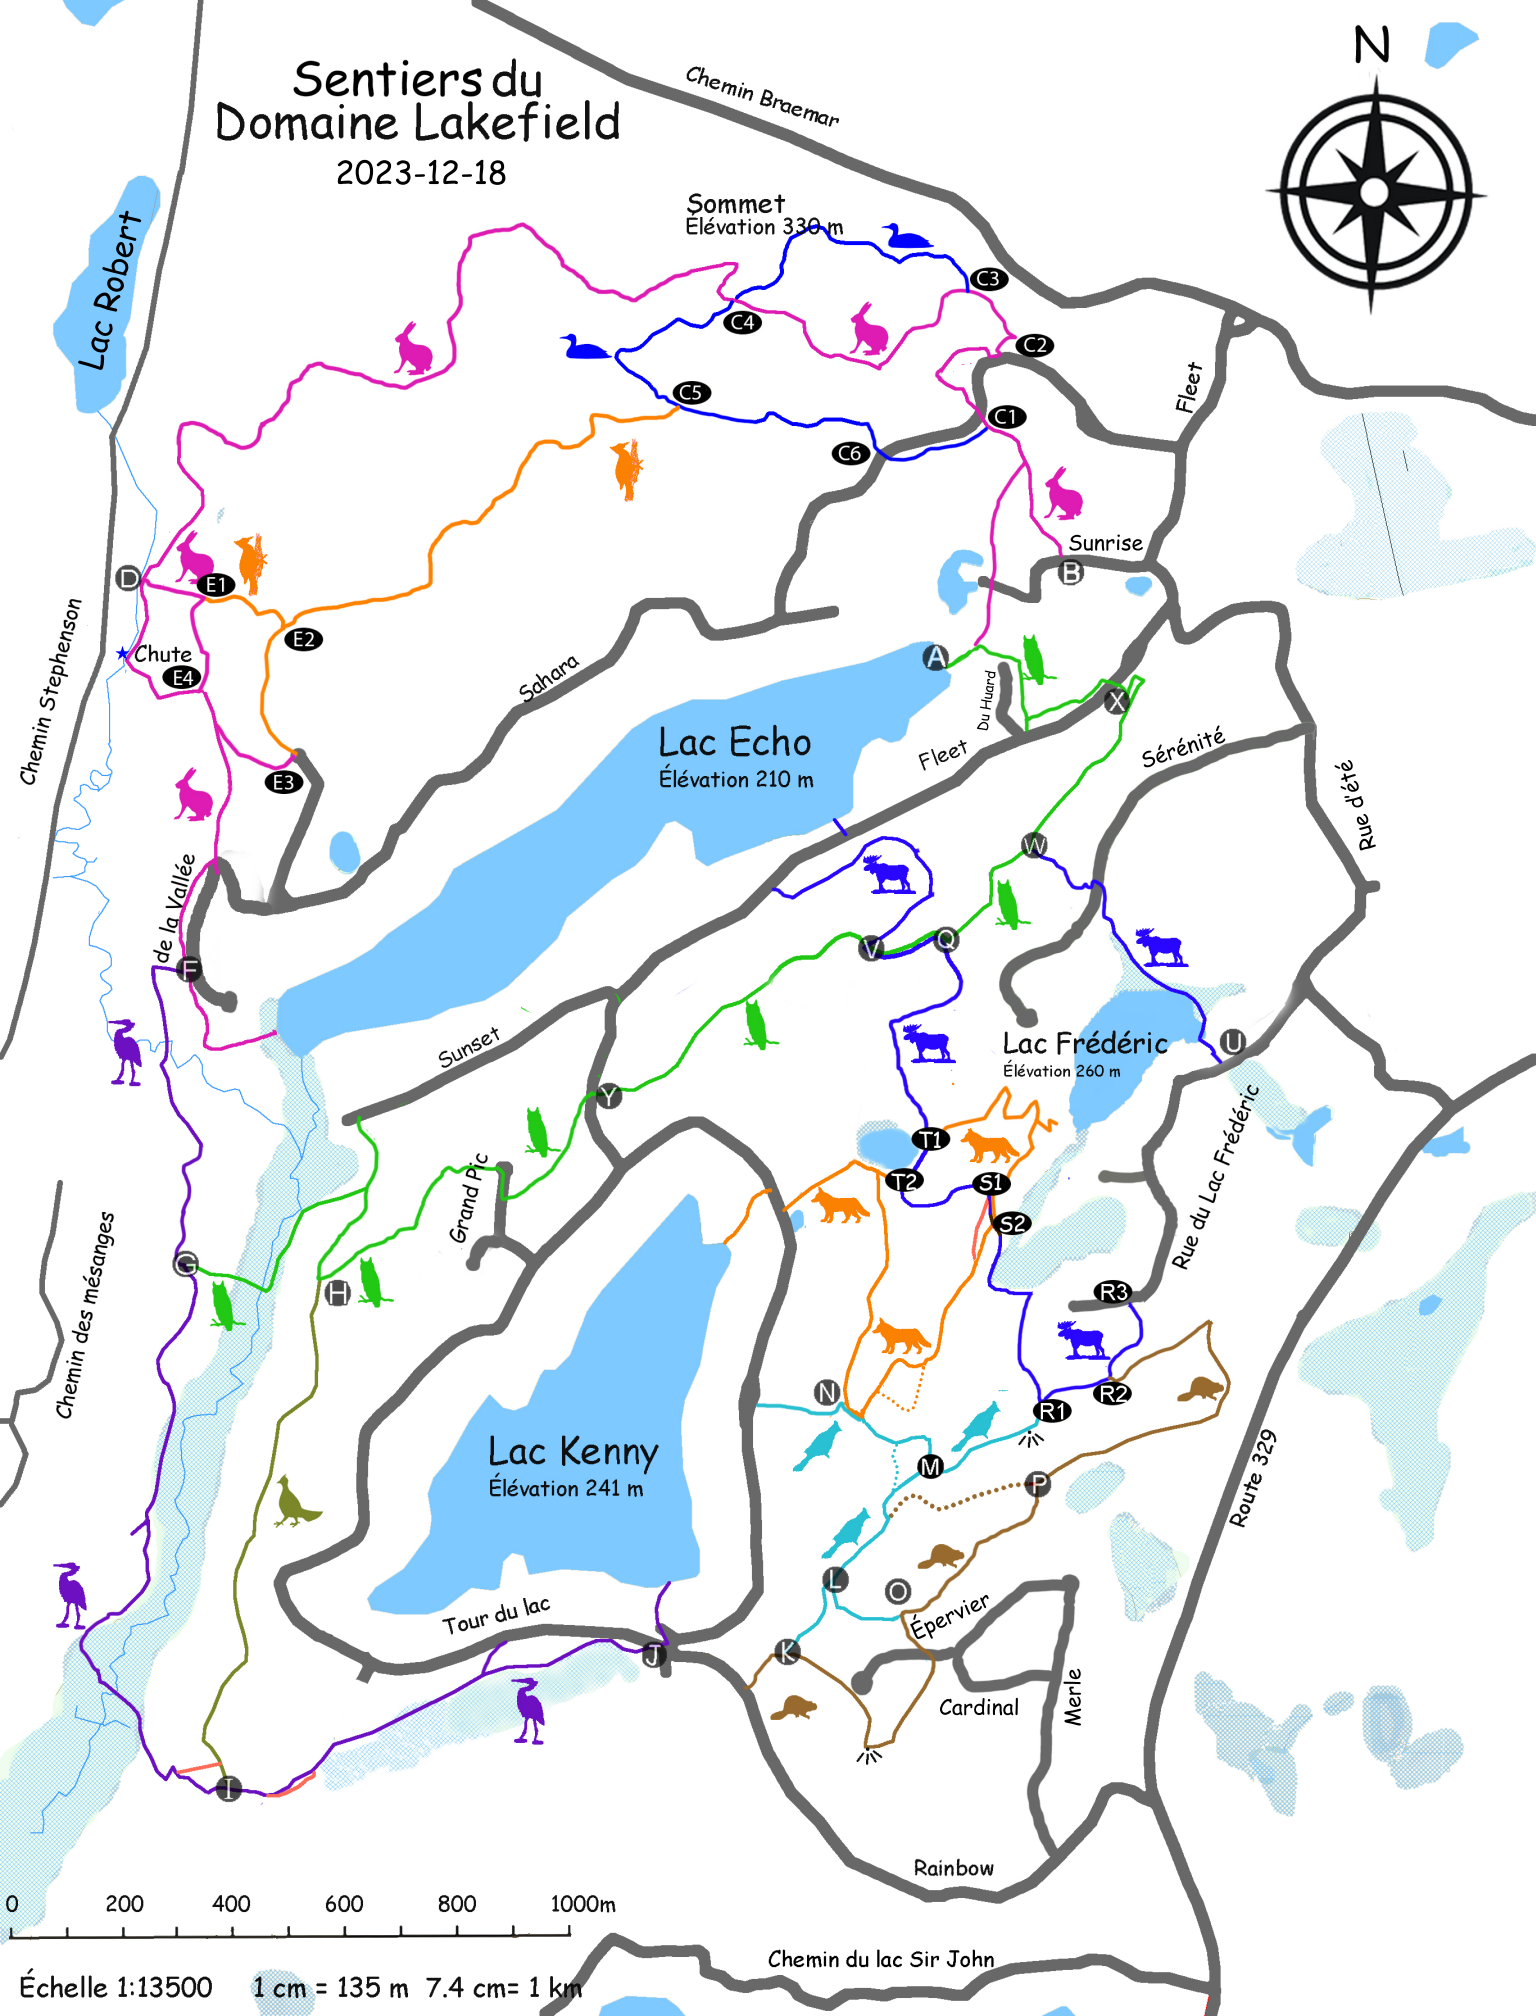

# Sentiers du Domaine Lakefield

2023-12-18

0 200 400 600 800 1000m

Échelle 1:13500 1 cm = 135 m 7.4 cm = 1 km