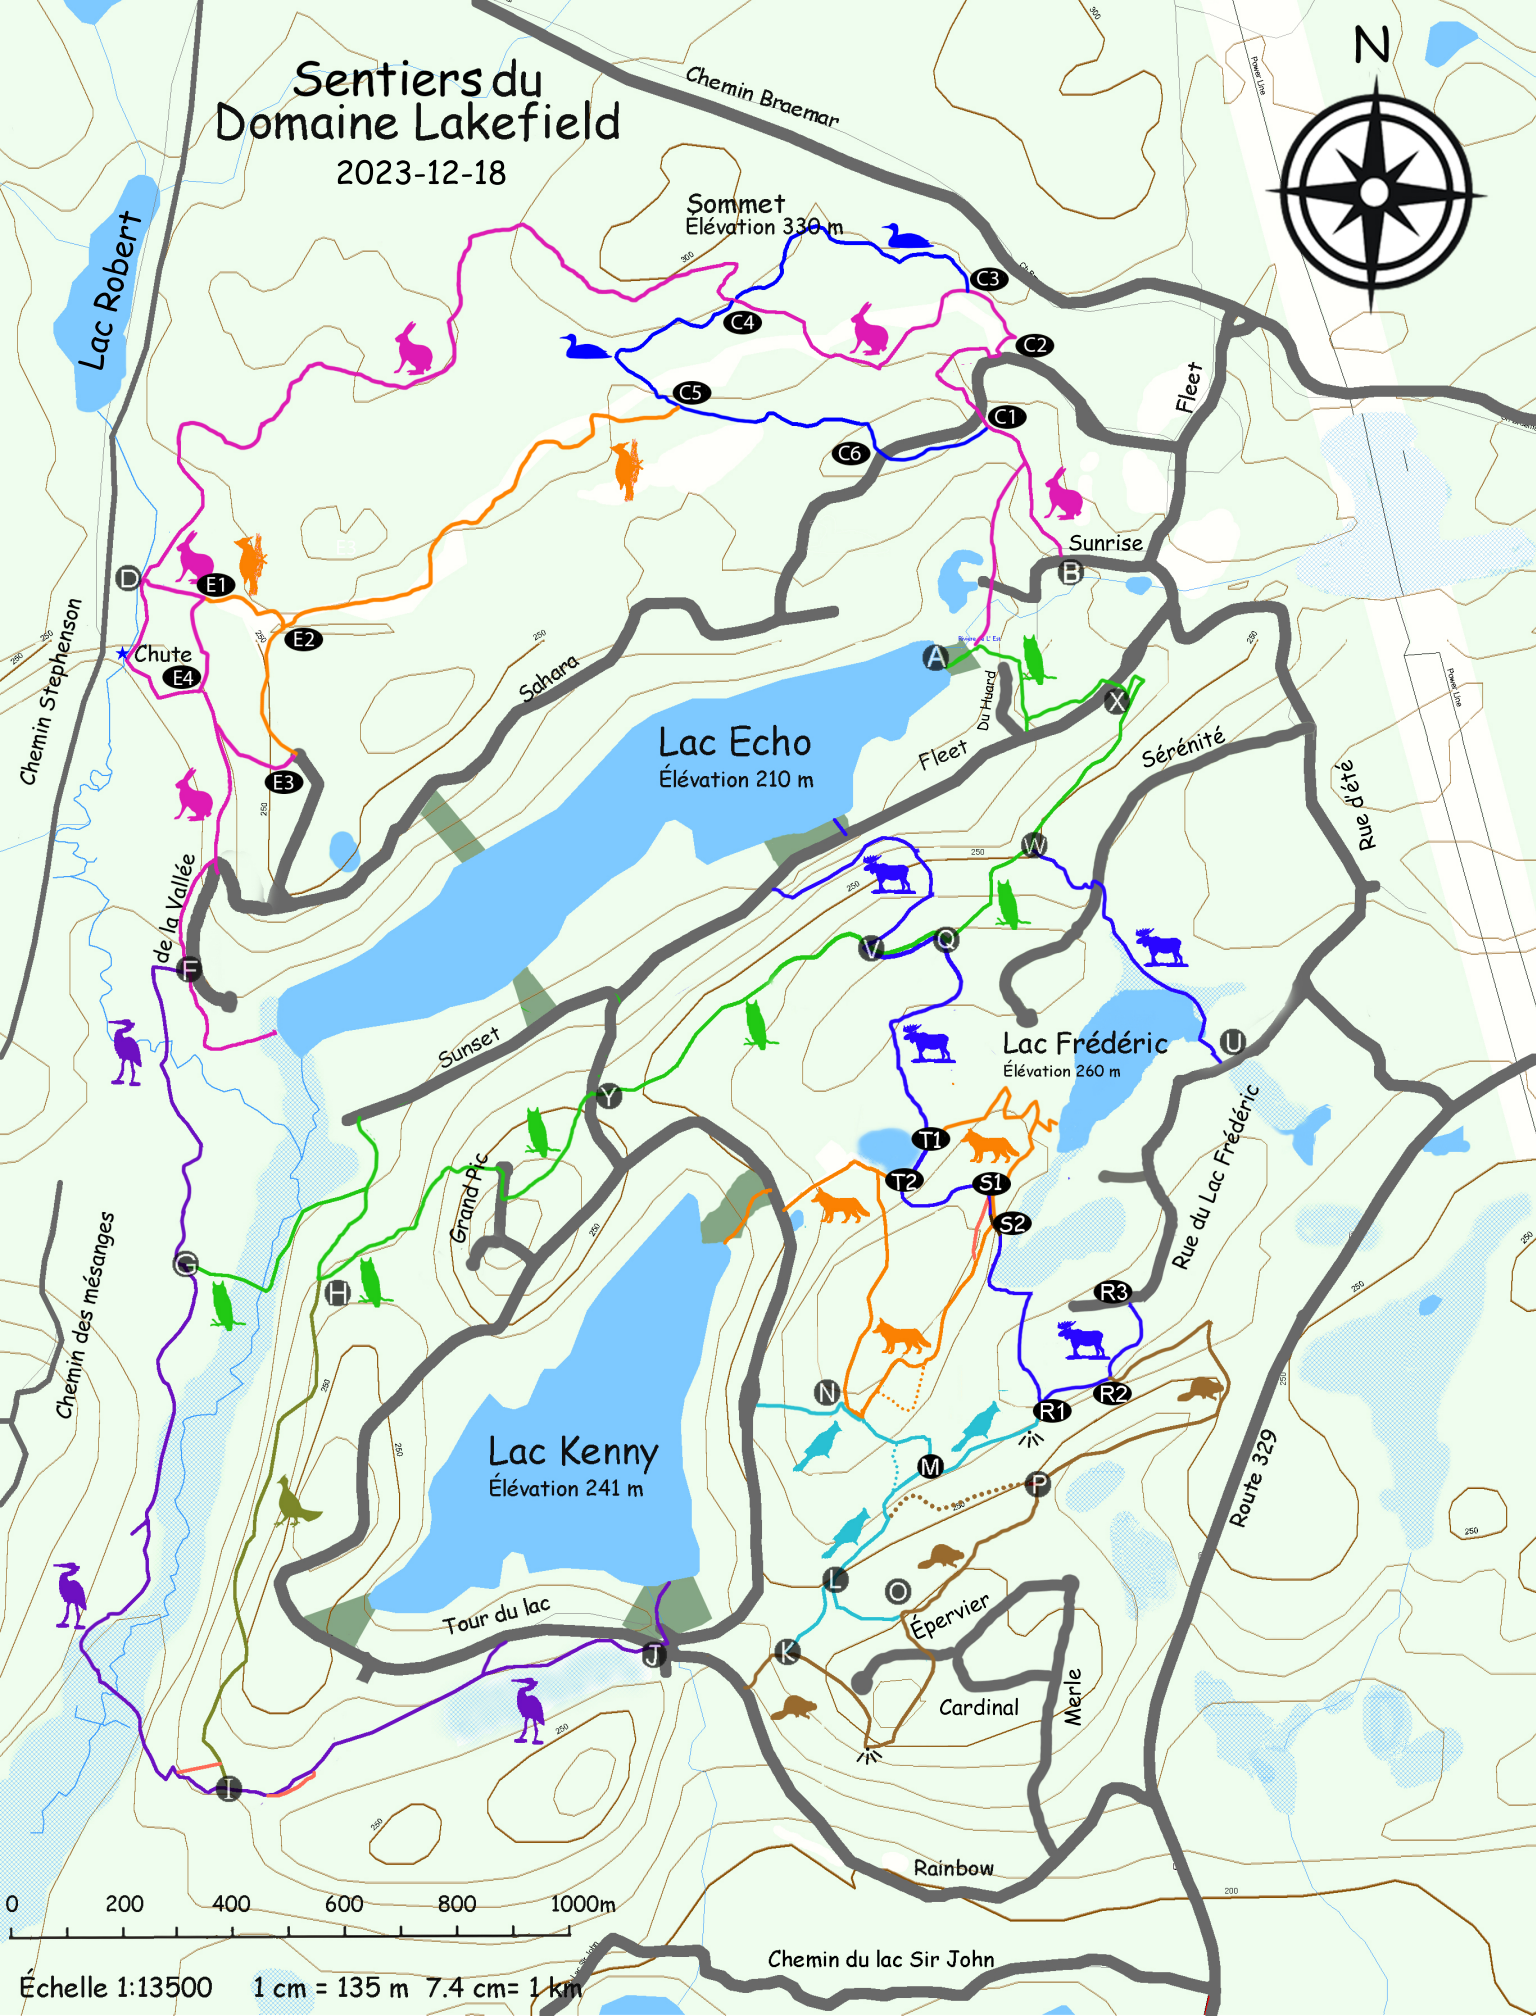

# Sentiers du Domaine Lakefield

2023-12-18

0 200 400 600 800 1000m

Échelle 1:13500 1 cm = 135 m 7.4 cm = 1 km